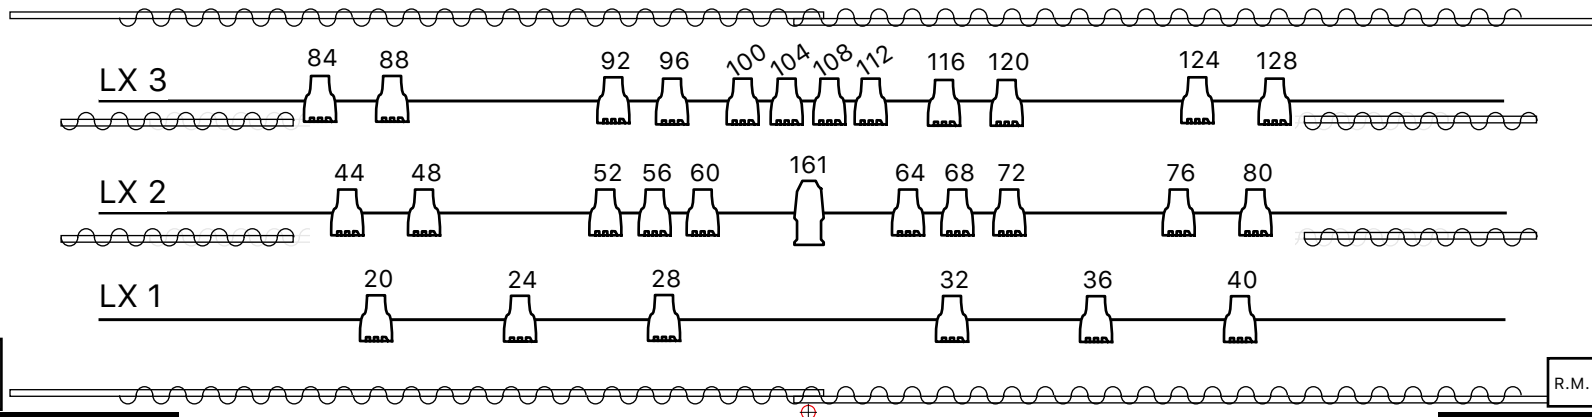

Fumée

Patch Son/LX

Salle Pierre-Legault

Académie Ste-Thérèse, Rosemère

Version: Janvier 2018, SS

Entrée Public

 Adresse	DMX	Elation WW Profile LED Blanc Chaud 26° 6x	ETC Source 4 LED Blanc Chaud 26° 6x
	1. Rouge	Elation LED EPAR TRI 32x (4x Libres)	ETC Source 4 575w 36° (9x Libres)
	2. Vert		
	3. Bleu		
4. Vide			